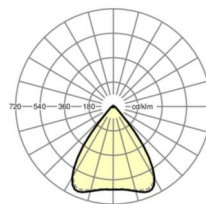

параметры

номер заказа	19437004170
код EAN	4020863401208
номер таможенного тарифа	94051190
Знак прохождения контроля	IP 64, класс защиты I, ENEC10 VDE, F, D, HACCP DIN10500/Food/IFS-пригодность для применения/BRC, Indoor, CE
Степень ударопрочности IK	IK03 (-20°C bis 35°C)
Температура окружающей среды	ta -20°C в 35°C
Гарантийный срок	5 лет
Государственные программы поддержки	BEG - государственные субсидии для энергосберегающих зданий (действительна только для Германии)

электротехника

Балласт	Электронный драйвер (1 штука)
Мощность системы	53W
сетевое напряжение	230V/50Hz
класс энергосбережения/Источник света	D

Оптика

Оснастка	LED, цветопередача/оттенок света CRI ≥ 80 / 6500K
Допуск для координаты цветности (MacAdam)	3SDCM
Фотобиологическая безопасность (светильник)	RG1
Номинальный световой поток	7887lm
Срок службы LED	50000h L80/B10 (Tq 35°C)
светоотдача светильников	149lm/W
Угол излучения	80° (C0) / 80° (C90)
UGR поп./вдоль	18.8 / 19.0

DEEP-LINK

<https://www.regiolum.de/ru/article/19437004170>

Ссылка	LED 8000lm 865
ηLB	100 %
Φ ↓/↑	98 % / 2 %
UGR поп./вдоль	18.8 / 19.0